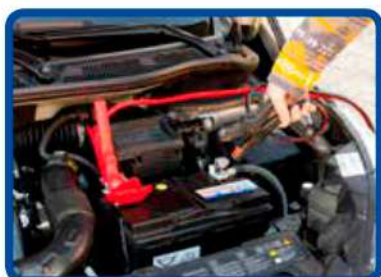

CABLES ARRANQUE 200AMP 8MM 2,2M
CABOS ARRANQUE 200AMP 8MM 2,2M

EAN
8430046117165

Uds envase
caja/caixa 20

GOD0010

CABLES ARRANQUE 400AMP 15MM 2,5M
CABOS ARRANQUE 400AMP 15MM 2,5M

EAN
8430046117172

Uds envase
caja/caixa 10