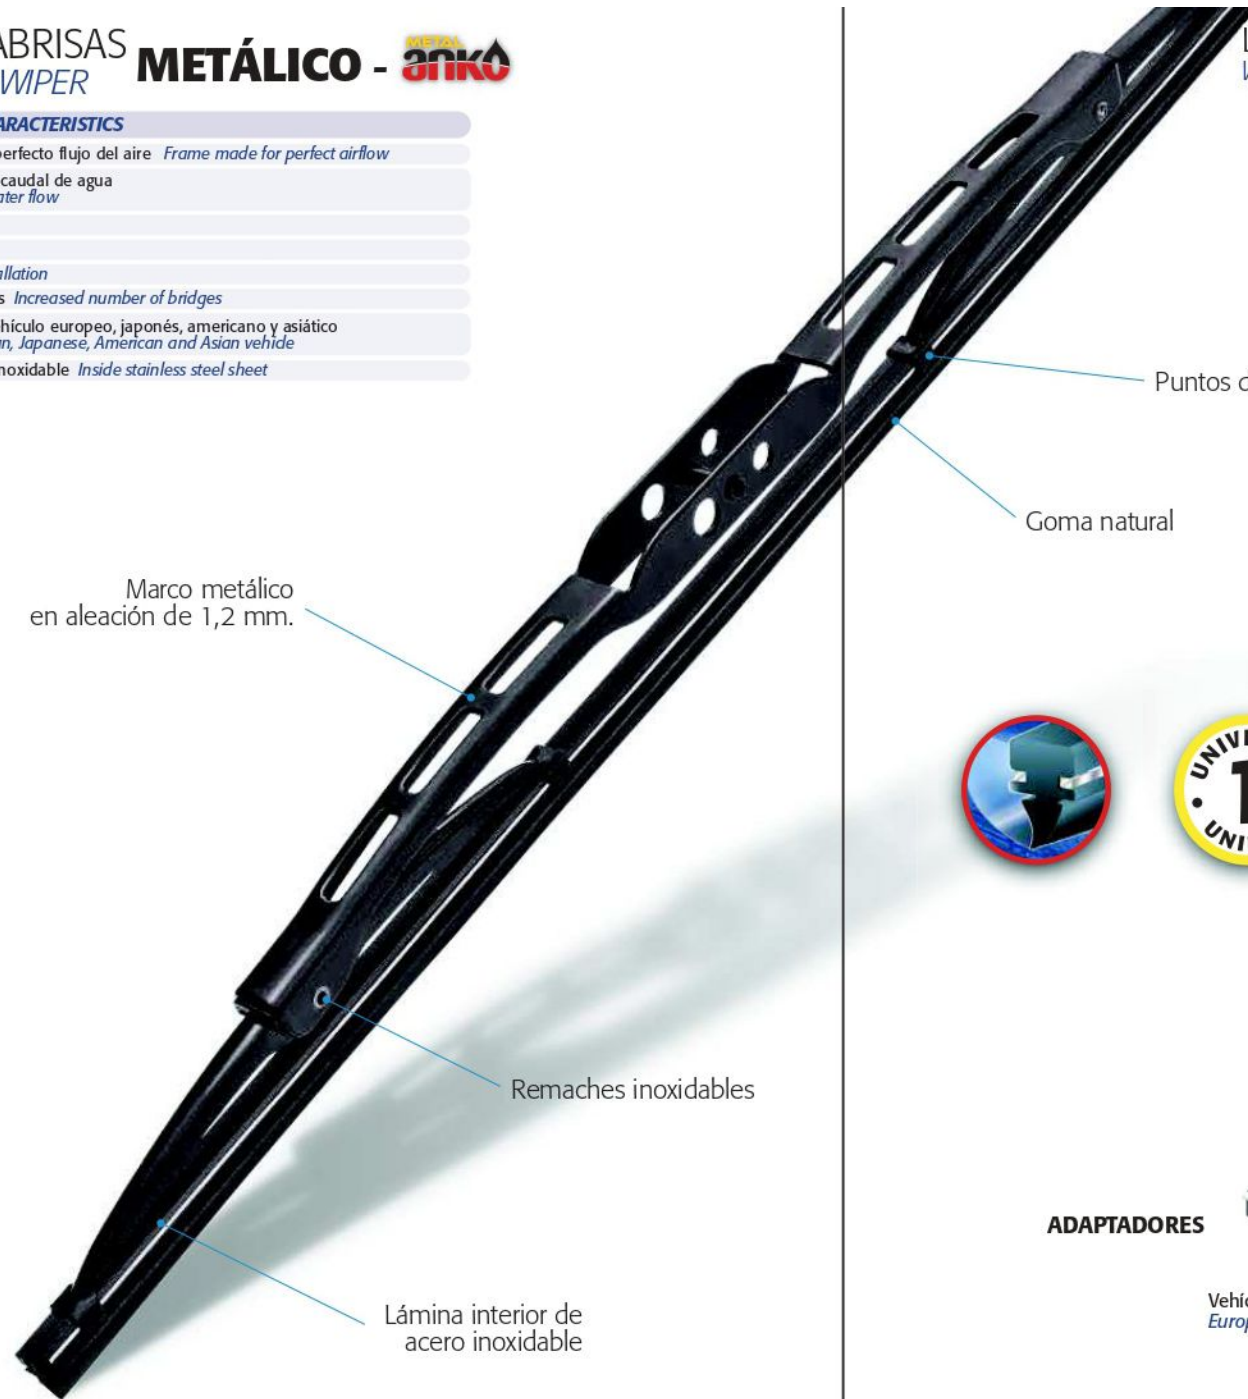

## METÁLICO -

### CARACTERÍSTICAS CHARACTERISTICS

- Marco fabricado para un perfecto flujo del aire *Frame made for perfect airflow*
- Perfecto barrido con gran caudal de agua *Perfect sweep with high water flow*
- Gran duración *Long life*
- Silenciosas *Silent*
- Fácil colocación *Easy installation*
- Mayor número de puentes *Increased number of bridges*
- Listado de aplicaciones vehículo europeo, japonés, americano y asiático *Applications list of European, Japanese, American and Asian vehicle*
- Lámina interior de acero inoxidable *Inside stainless steel sheet*

Marco metálico  
en aleación de 1,2 mm.

Remaches inoxidable

Lámina interior de  
acero inoxidable